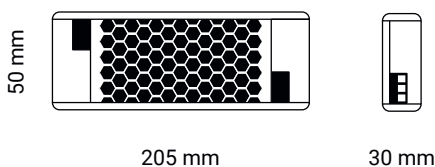

300 Slim

Complementi indispensabili grazie ai quali le sorgenti luminose possono conferire agli ambienti un'illuminazione efficiente e performante.

Caratteristiche generali	
Codice articolo	IPD20024S
Potenza	200W
Ampere	8,3
Ventola	No